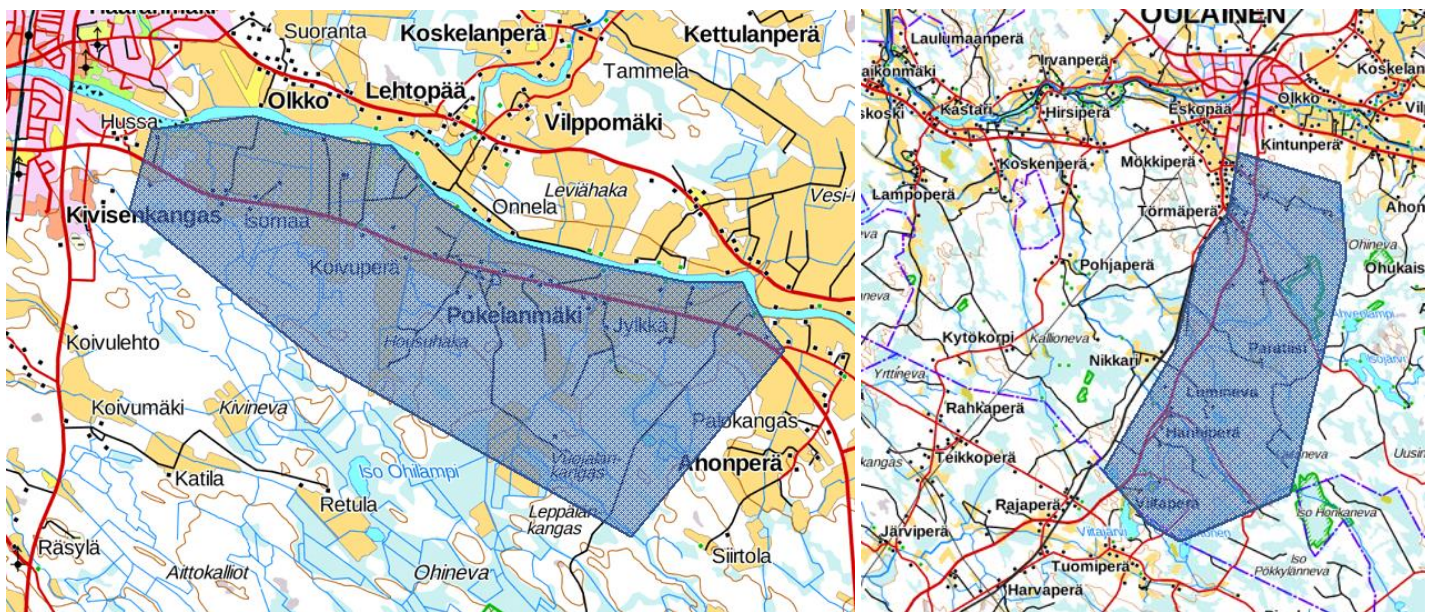

TÄMÄ ON KUIDUN KULMA. JATKOSSA TIEDOTAMME TÄSSÄ OULAISTEN KUITU OY:N VALOKUITUVERKON RAKENTAMISEEN LIITTYVISTÄ AJANKOHTAISISTA ASIOISTA.

POIKKEUSTILANNE VAIKUTTAA

KORONAVIRUS AIHEUTTAA MUUTOKSIA TOIMINTAAN ASIAKASKONTAKTEISSA. MIKÄLI KUULUTTE RISKIRYHMÄÄN TAI OLETTE ITSE SAIRAANA TAI PERHEESSÄNNE ON FLUNSSAOIREITA, ILMOITAKAA ASIESTA OULAISTEN KUITU OY:N SUUNNITTELIJAN TAI ASENTAJAN OTTAESSA TEIHIN YHTEYTTÄ.

VAIKKA ETTE KUULUISIKAAN RISKIRYHMÄÄN, MUTTA ETTE HALUA SUUNNITTELIJAN TAI ASENTAJAN VIERAILEVAN KODISSANNE ILMOITAKAA ASIESTA YHTEYDENOTON YHTEYDESSÄ.

Kuitu Oy:n valokuituverkkoa rakennetaan tällä viikolla seuravasti. Työt Lumimetsäntiellä, Kytökorventiellä, Ahonperäntiellä ja Lampoperäntiellä jatkuvat. **Arvoisat liittymätilaajat. Huolehtikaa, että kiinteistönne alueelle suunniteltu reitti on rakentamiselle vapaa hyvissä ajoin ennen työkonoiden saapumista.**

Tulevalla viikolla on suunnitelussa Pokelanmäki ja Haapavedentien alkupää ja seuraavalla viikolla jo Ylivieskan suunta. **Suunnittelija ottaa yhteyttä alueilla oleviin tilaajiin ja kiertää em. alueilla.**

Suunnittelun valmistuttua uusien liittymätilausten liittymähinta karttoihin merkityillä alueilla on 496€ sis. alv.

Olkaa ystävällisiä ja vastatkaa suunnittelijan ja asentajien yhteydenottoihin mahdollisimman pian viestin saatuanne. Ensimmäinen yhteydenotto tulee pääsääntöisesti sähköpostilla.