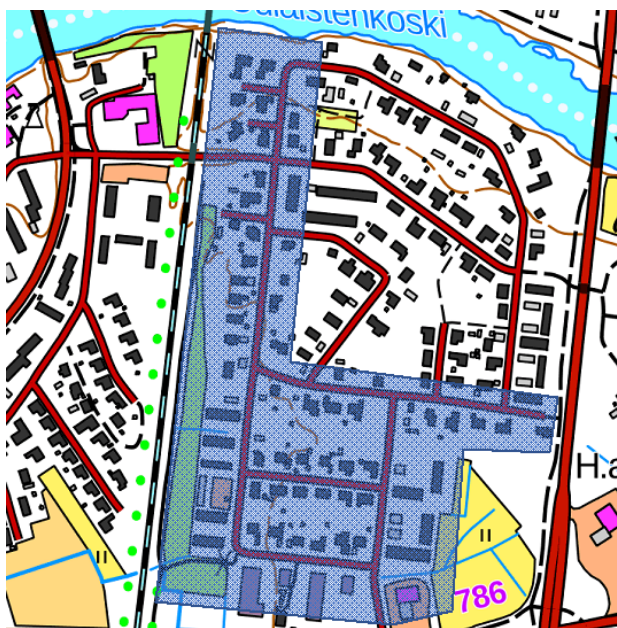

MATKANIVA VALMISTUU

TÄSTÄ ETEENPÄIN MYÖS SISÄASENNUKSET PYRITÄÄN TOTEUTTAMAAN KAIKKIEN ASIAKASRYHMIEN KIINTEISTÖISSÄ. MYÖS AIEMMIN KEVÄÄLLÄ KORONAN VUOKSI VÄLIIN JÄTETYT ASENNUKSET VOIDAAN NYT KÄYDÄ TEKEMÄSSÄ VALMIIKSI.

Oulaisten Kuitu Oy:n valokuituverkkoa rakennetaan tällä viikolla seuraavasti. Matkanivantien ryhmä saa pohjoispuolen valmiiksi juhannuksen jälkeisellä viikolla ja siirtyy uudelle työmaalle Halmeperälle ja Oulaistenkadun varteen. Haapavedentien ryhmä työstää parhaillaan Pokelaa. Myös tämä ryhmä pääsee hyvin lähelle taajamaa ensi viikon aikana. Työt myös Miettämäellä ja Jauhinkankaalla ovat siinä vaiheessa, että ryhmät siirtyvät Merijärventien pohjoispuolelle. Taloliittymät tonteille rakennetaan tapauskohtaisesti joko samassa yhteydessä runkoreittien rakentamisen kanssa tai myöhemmin pienemmällä koneella.

Tällä viikolla suunnitteluvuorossa on osa Kostepään alueesta (Miilutie, Muhakuja, Tervatie ja Kylväjäntie). **Suunnittelija ottaa yhteyttä alueella oleviin tilaajiin ja kiertää em. alueella.**

Suunnittelun valmistuttua uusien liittymätilausten liittymähinta karttaan merkityllä alueella on 496€ sis. alv.